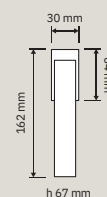

## Collezione / Collection

1358 RB 019  
Maniglia con rosetta  
art.019 / Door handle  
on rose art.019

1358 RB 024  
Maniglia con rosetta  
art.024 / Door  
handle on rose  
art.024

1358 PL  
Maniglia con placca /  
Door handle on plate

1358 DK  
Maniglia per finestra  
con movimento DK 4  
posizioni / Window  
handle with DK  
movement 4 clicks

1358 SK  
Maniglia per finestra  
con movimento  
DK SmartBlock /  
Window handle  
with DK SmartBlock  
movement