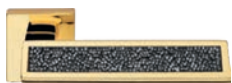

**BENZOVILLE**  
BY UNIQUE INNOVATIONS

**lineacali**

Finiture/Finishes

CR | Cromo lucido/  
Polished chrome

CS | Cromo satinato/  
Satin chrome

OZ | Oro zecchino/  
Gold plated

VE | Nero opaco/  
Matt black

Swarovski/Swarovski

1351 | Rocks blu/  
Rocks blue

1358 | Rocks Jet nero  
/Rocks black Jet

1359 | Rocks grigio/  
Rocks grey

Cristalli/Crystals

Linea Cali utilizza esclusivamente cristalli Swarovski® originali.  
/ Linea Cali uses only original Swarovski® crystals.

## Collezione / Collection

1358 RB 019  
Maniglia con rosetta  
art.019 / Door handle  
on rose art.019

1358 RB 024  
Maniglia con rosetta  
art.024 / Door  
handle on rose  
art.024

1358 PL  
Maniglia con placca /  
Door handle on plate